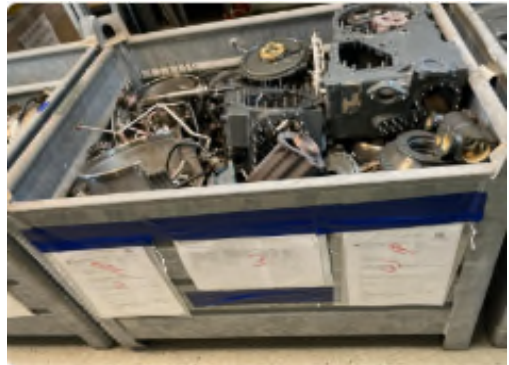

3   Stahlkiste offen 1000*850*800mm   Mischschrött   128