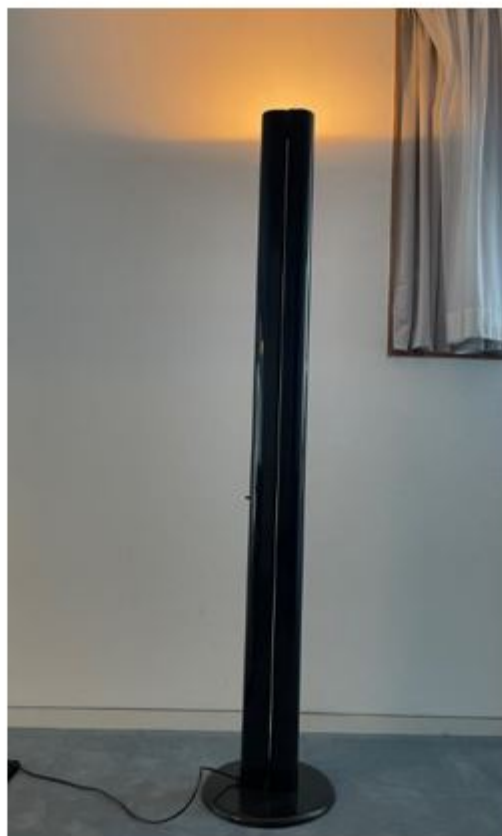

Stehleuchte Halogen Megaron von Artemide

Stehleuchte (Verkauf ohne Deko)