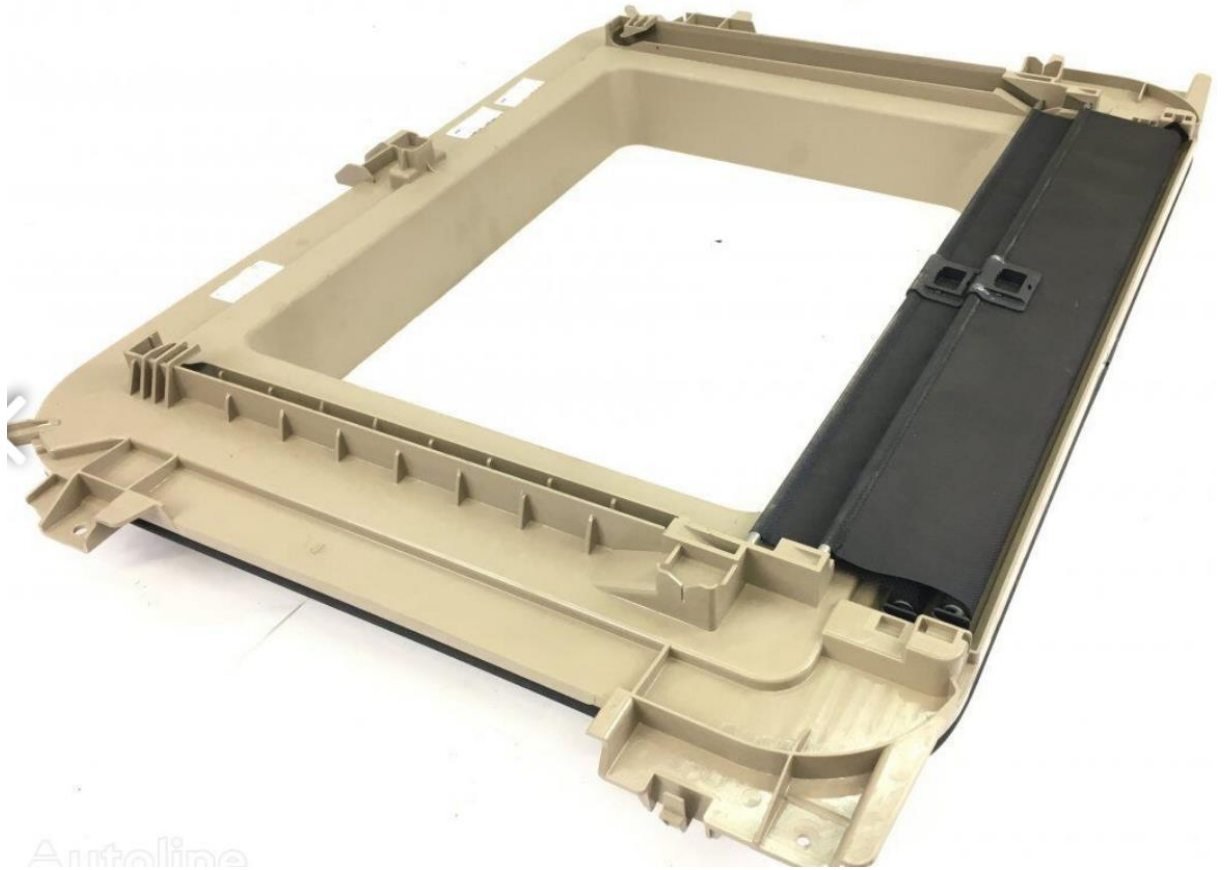

## Mercedes Original LKW-Teile

### Lagerort Orano, Hanau

1. A960 690 9725: 4x VERKLEIDUNG (Mercedes) Seitenwand re
2. A960 690 3025: 4x Seitenwand links

3. A960 840 6505: 8x STAUKASTEN (Mercedes) (4xgroß, 4xklein)

- 4. A960 690 8157: 4x VERKLEIDUNG DACH (Mercedes) Seitl. li
- 5. A960 690 8357: 4x VERKLEIDUNG DACH (Mercedes) Seitl. re

- 6. A961 690 5544: 4x VERKLEIDUNG RUECKWAND (Mercedes) unt mi
- 7. A961 690 1844: 4x VERKLEIDUNG RUECKWAND (Mercedes) unt re
- 8. A961 690 5444: 4x VERKLEIDUNG RUECKWAND (Mercedes) unt li

9. A960 784 0156: 4x ABDECKUNG (Mercedes) Rahmen unten