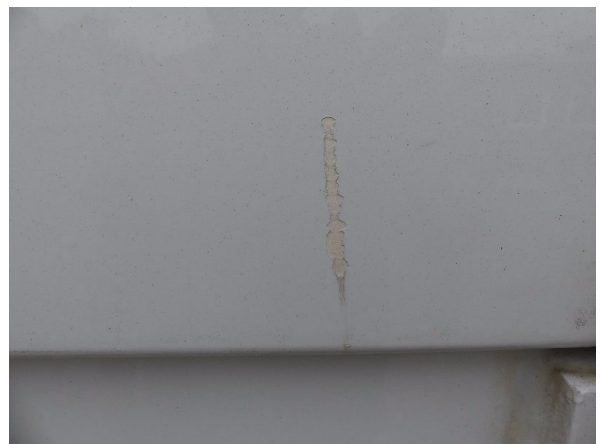

Bild 16: Tür Korrosion - instandsetzen und  
lackieren

Bild 17: Tür Lackmangel - Smart Repair

Bild 18: Tür Lackmangel - Smart Repair

**Gutachten Nr.: 0925BW406052**

**Datum: 03.09.2025**

Bild 19: Abdichtung links und rechts beschädigt - erneuern

Bild 20: Abdichtung links und rechts beschädigt - erneuern

Bild 21: Abdichtung links und rechts beschädigt - erneuern

Bild 22: Seitenwand DelleKratzer - instandsetzen und lackieren

**Gutachten Nr.: 0925BW406052**